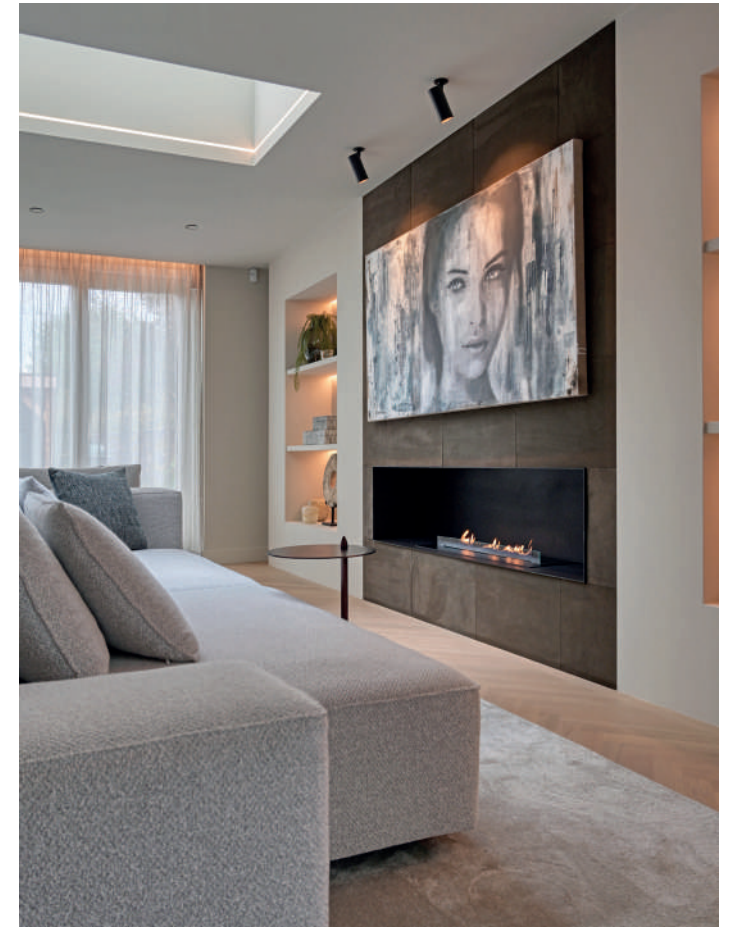

ROYALE RUIJTE GECREËERD

De toegang naar de woonkamer was op de oorspronkelijke tekening een standaard deur. Daniela heeft deze deur vervangen door een grotere opening naar de woonkamer van 140 centimeter breed. In die opening is een industrieel kozijn gemonteerd, rank van profilering en afgewerkt met brons, met daarin twee openslaande deuren van elk zeventig centimeter. "Op die manier geniet je van een maximaal glasoppervlak en voorkom je dat de openslaande deuren in conflict komen met de eethoek die zich achter de deuren bevindt." Wat opvalt, is de keuze voor kleinere planken voor de houten visgraatvloer. Daniela: "Op deze manier ontstaat er een heel elegant vloerbeeld. Het is geen standaardmaat plank, maar een speciale variant. Dat verdient deze woning."

EEN GEHEEL EIGEN EN HERKENBARE SIGNATUUR

Wie bekend is met het werk van Daniela Cupello, herkent onmiddellijk haar hand in het luxueuze interieur. De smaakvolle beige- en aardetinten, afgewisseld met bijzondere texturen en kleuren maken de inrichting tot een echte Cupello-beleving. Zo is de keuken uitgevoerd met Deco-Legno-panelen in lederlook en is het middendeel van de wand met de haard bekleed met echte leren panelen in groen/bruin van Alphenberg. De tegenoverliggende televisiewand is voorzien van houtpanelen, voor een extra warme en natuurlijke uitstraling.